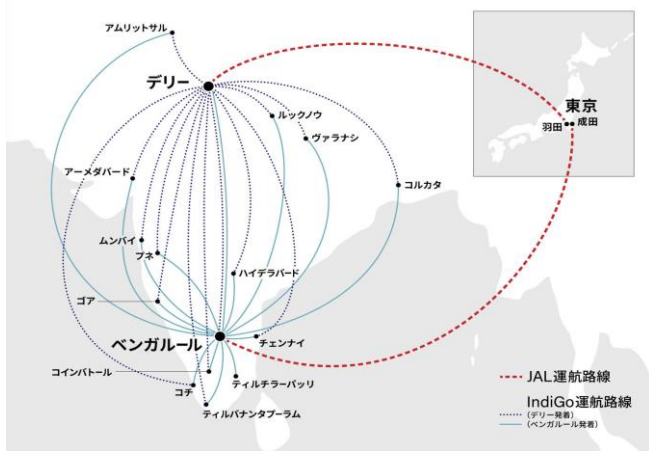

## JALの最新情報

国際線: インディゴとのコードシェア, ドーハ線「タクシーチケットサービス」, 「JAL Mahalo運賃」  
国内線: 「J-AIR動画見放題サービス」についてご紹介します。

国際線

## 2024下期中にインディゴとのコードシェアを開始します

2024年下期中、東京-インド（デリー、ベンガルール）路線、および接続するインド国内路線でコードシェアを行います。インド国内で最大のシェア（60%以上）を持つインディゴとの新規提携を通じて、JAL便に接続する大都市（ムンバイ、チェンナイ、ハイデラバード、コルカタ、アーメダバード、アムリットサル、コチ、コインバートル、ティルバナナンプラム、ティルチラーパッリ、プネ、ルックノウ、ヴァラナシ、ゴアなど）をはじめとしたインド国内全域に豊富なネットワークを構築することが可能となります。

インディゴは、世界で最も成長している格安航空会社の1つです。350機以上の航空機を保有する同社は、毎日約2000便を運航し、インド国内線では85以上国際線では30以上の地点に就航しています。加えて、その高品質なサービスはSkytrax社からLCC部門の4スター・エアラインに認定されています。

※コードシェアの実施は、関係当局への申請と認可が条件となります。

[詳しくはこちらをご覧ください](#)

国際線